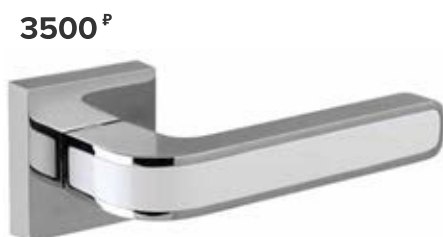

900 ₺
Накладка

2500 ₺
Фиксатор

 черный

900 ₺
Накладка

2500 ₺
Фиксатор

NEO

 хром/белый

900 ₺
Накладка