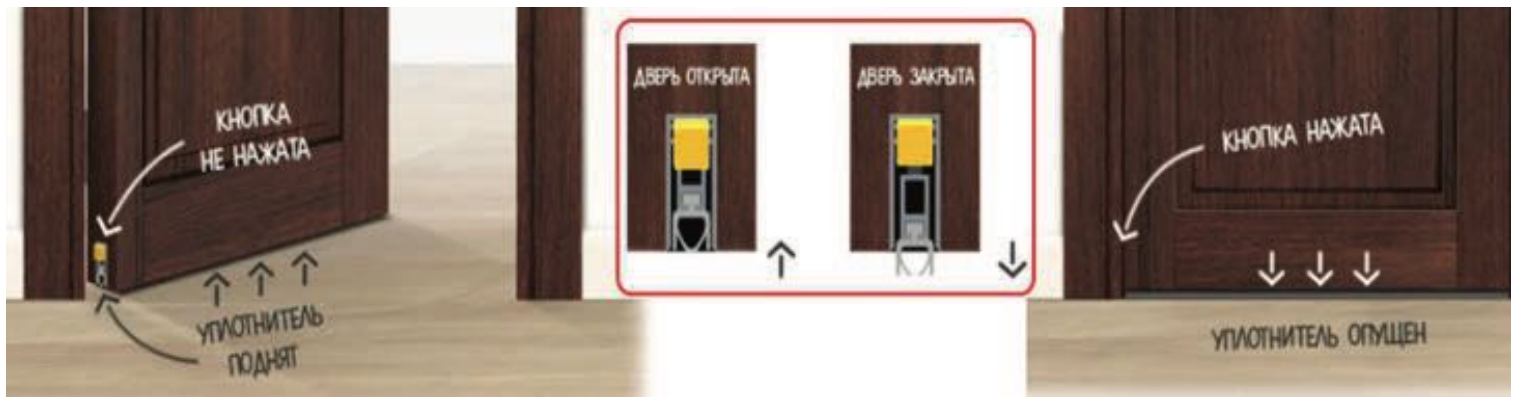

УМНЫЙ АВТО-ПОРОГ

С врезкой в полотно – 5500₽