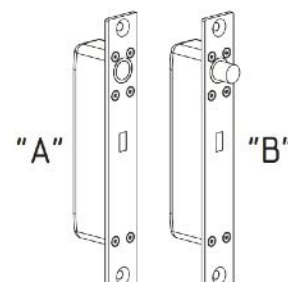

ЭЛЕКТРОМЕХАНИЧЕСКИЙ ЗАМОК СОЛЕНОДИДНЫЙ AT-EL800

Цена: 6000₽

Врезка: 6000₽