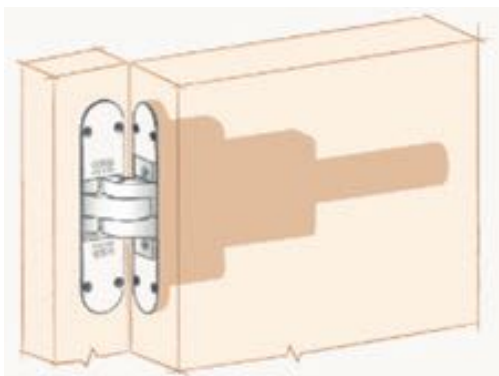

Петля скрытая AGB Eclipse SELF с доводчиком

С врезкой в полотно – 20500₽

МАГНИТНЫЙ ЗАМОК ВОНАІТІ

Цена: 4000₽

Может быть установлен с любой ручкой!

ЗАМОК AGB (МАТОВЫЙ ХРОМ – В КОМПЛЕКТЕ ПО УМОЛЧАНИЮ)

Цвета: Бронза/Золото/Белый/Чёрный – 2500₽