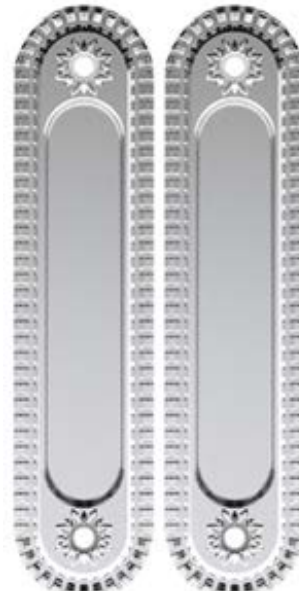

ДВЕРНЫЕ РУЧКИ ДЛЯ ОТКАТНЫХ ДВЕРЕЙ

URBAN

Античная бронза
3000 ₺

Коричневая бронза
3000 ₺

Античное серебро
3000 ₺

Серебро 925
3000 ₺

Темная медь
3000 ₺

Французское золото
3000 ₺