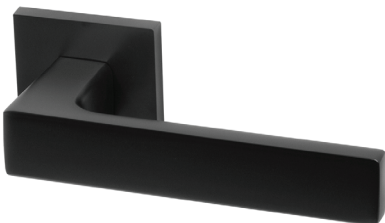

SKY

чёрный

3900 ₺