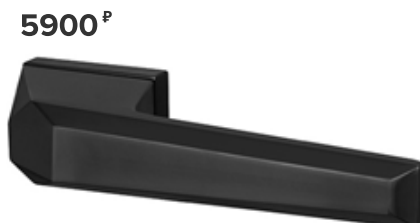

1200 ₺
Накладка

1500 ₺
Фиксатор