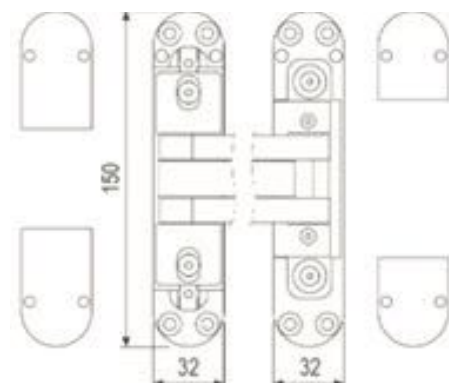

Петля скрытая AGB Eclipse SELF с доводчиком

С врезкой в полотно – 20500₽