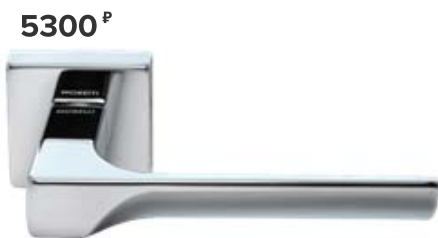

2500 ₺
Фиксатор

2500 ₺
Фиксатор

ДВЕРНЫЕ РУЧКИ НА РАЗДЕЛЬНОМ ОСНОВАНИИ

FIORD

 хром

900 ₺
Накладка

2500 ₺
Фиксатор

 матовый хром